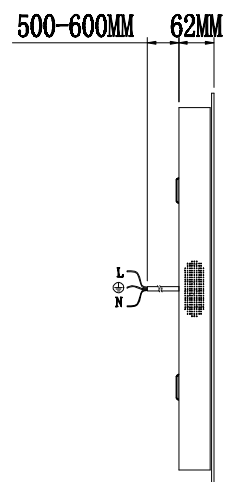

# INSTALLATION INSTRUCTIONS

MODEL:

808485-M-24 X=233 Y=456 (MM) / 808485-M-30 X=403 Y=346 (MM)  
808485-M-36 X=543 Y=346 (MM) / 808485-M-48 X=823 Y=326 (MM)