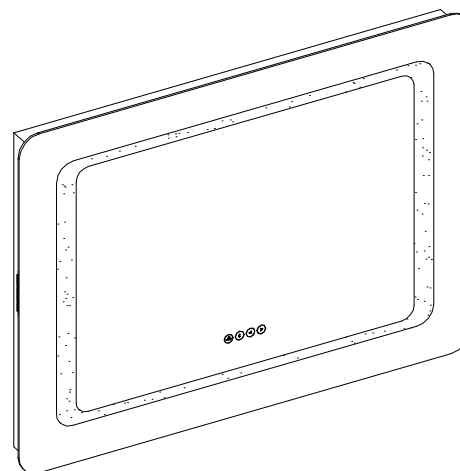

# INSTALLATION INSTRUCTIONS

MODEL:

808485-M-24 X=233 Y=456 (MM) / 808485-M-30 X=403 Y=346 (MM)  
808485-M-36 X=543 Y=346 (MM) / 808485-M-48 X=823 Y=326 (MM)