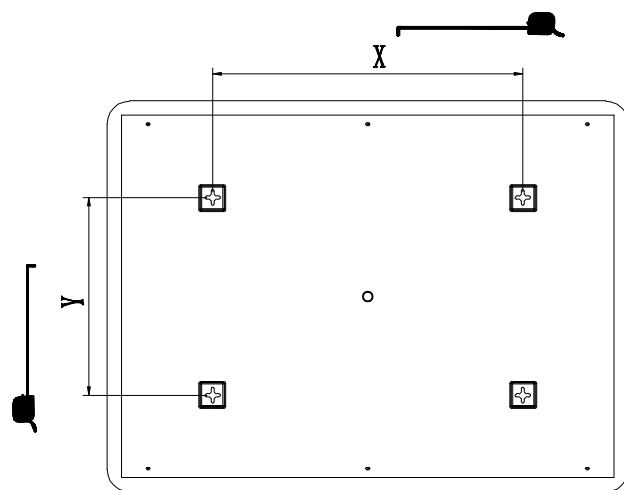

# INSTALLATION INSTRUCTIONS

MODEL:

808485-M-24 X=233 Y=456 (MM) / 808485-M-30 X=403 Y=346 (MM)  
808485-M-36 X=543 Y=346 (MM) / 808485-M-48 X=823 Y=326 (MM)