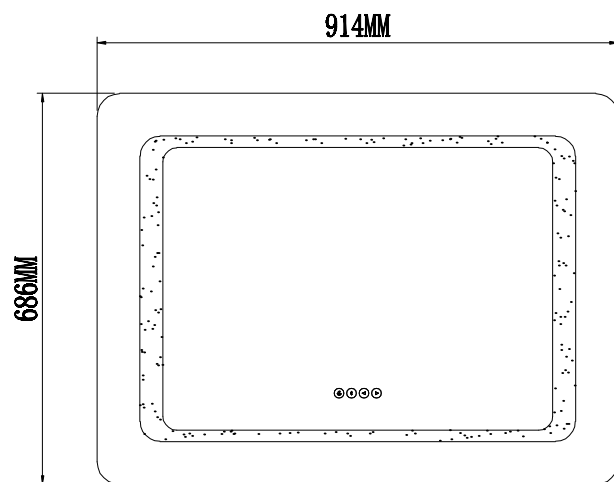

# INSTALLATION INSTRUCTIONS

MODEL:

808485-M-24 X=233 Y=456 (MM) / 808485-M-30 X=403 Y=346 (MM)  
808485-M-36 X=543 Y=346 (MM) / 808485-M-48 X=823 Y=326 (MM)